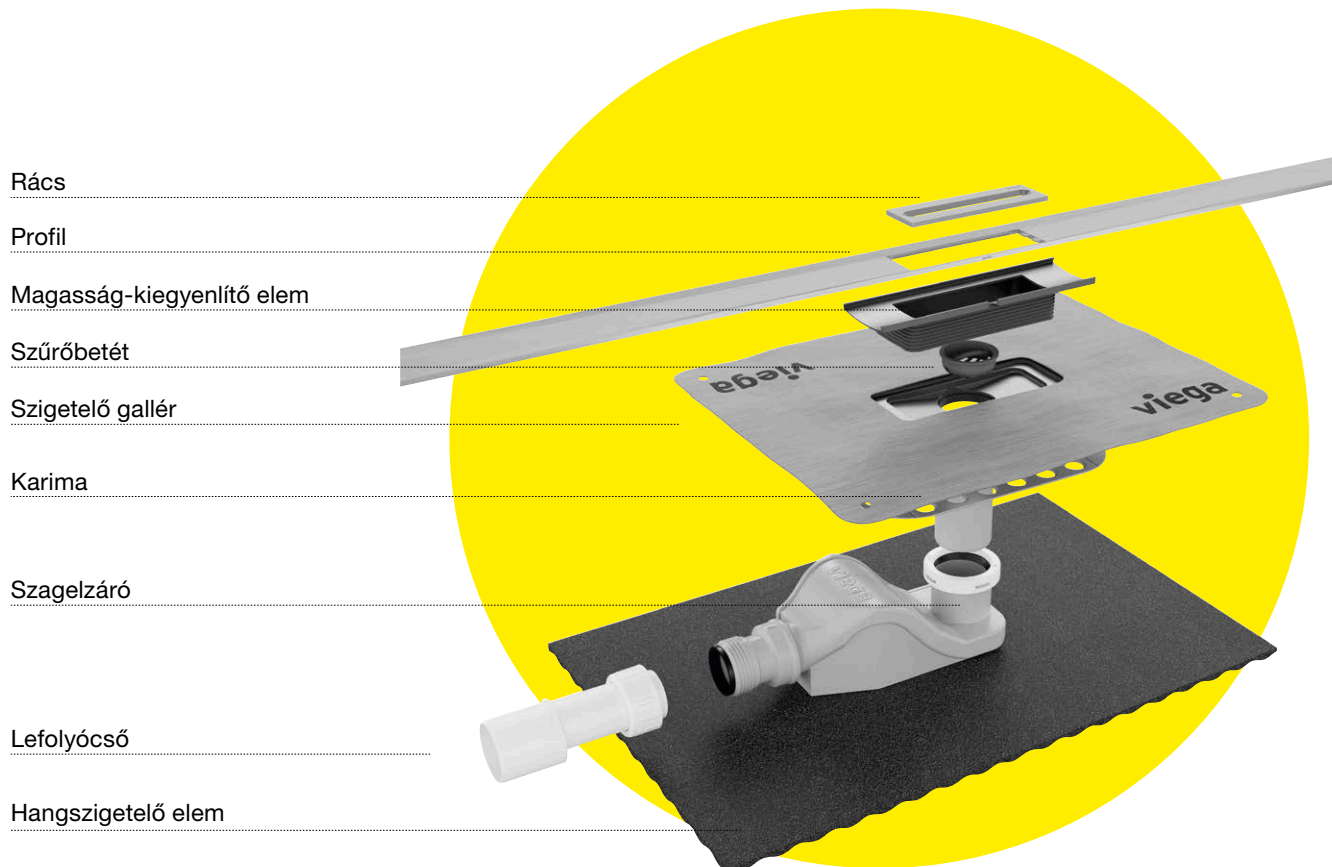

nemesacél, matt

pezsgőszínű
(2020 végétől)

réz-/aranyszínű
(2020 végétől)

antracit
(2020 végétől)

Megfelel
a DIN 18534
szabványnak

Viega Advantix Cleviva zuhanylefolyó

A LEFOLYÓ BEMUTATKOZIK.

Egy zuhanylefolyó, amely megfelel az összes tervezési követelménynek, és kiváló – szabványoknak megfelelő minőséget kínál az anyag, a biztonság és a rugalmasság tekintetében. Telepítsen egy lenyűgözően vonzó dizájnt, amelynek lejtése nemcsak optimalizálja a víz elvezetését, hanem megkönnyíti a tisztítást is.

Problémamentes vízvezetés minden helyzetben

A pontos vízvezetéshez kifejlesztett zuhanylefolyó profil zavartalan vízvezetéséről gondoskodik. A standard lefolyó (beépítési magasság min. 95 mm) mellett egy lapos lefolyó (felújításhoz való változat, beépítési magasság 70 mm-től) is kapható.

Kiváló anyagválasztás, gondos megmunkálás

A Viega Advantix Cleviva rugalmasságot biztosít a beszerelésnél és használatban egyaránt, ráadásul kiváló minőségű anyagból készült: a 4 mm vastag, 1.4301-es nemesacél torziómentes, ellenáll a hajlításnak, ezáltal nem deformálódik. A folyóka profil speciális felületkialakításának köszönhetően a víz optimálisan, a nyílás irányába pontosan kerül elvezetésre, így zavartalan lefolyás garantálható.

ELŐNYÖK ÁTTEKINTÉSE

- pontos vízvezetés a maximális higiénia jegyében
- a bepattintható és gyárilag rögzített szigetelő gallér maximális biztonságot nyújt
- a lefolyó profil optimális vízvezetést biztosít a befelé irányuló lejtésnek köszönhetően (1-2 %)
- kimagasló tervezési rugalmasság a zuhanyprofilnak és a cserélhető rácsnak köszönhetően
- egyedileg pozicionálható, alkalmas fali szereléshez vagy centralizált, ill. decentralizált telepítéshez
- lerövidíthető folyóka profil az optimális hosszúság elérésre érdekében
- megfelel a DIN 18534 és DIN EN 1253 szabványnak