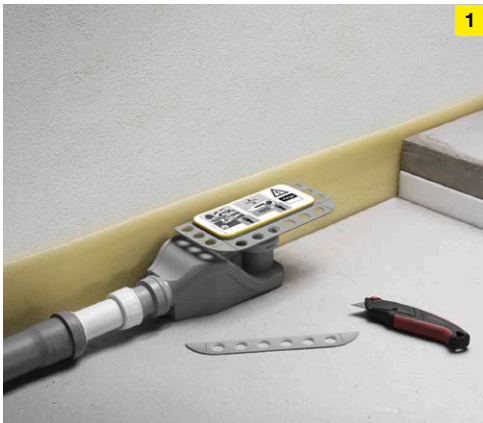

ELŐNYÖK ÁTTEKINTÉSE

- pontos vízvezetés a maximális higiénia jegyében
- a bepattintható és gyárilag rögzített szigetelő gallér maximális biztonságot nyújt
- a lefolyó profil optimális vízvezetést biztosít a befelé irányuló lejtésnek köszönhetően (1-2 %)
- kimagasló tervezési rugalmasság a zuhanyprofilnak és a cserélhető rácsnak köszönhetően
- egyedileg pozicionálható, alkalmas fali szereléshez vagy centralizált, ill. decentralizált telepítéshez
- lerövidíthető folyóka profil az optimális hosszúság elérésre érdekében
- megfelel a DIN 18534 és DIN EN 1253 szabványnak

Közvetlenül a falhoz illesztve

A Viega Advantix Cleviva zuhanylefolyó akár közvetlenül a falsíkra illesztve is csatlakoztatható.

Tetszőleges elhelyezés

A beszerelés alternatív módon – a csempezett felületen belül tetszőlegesen – az igényeknek megfelelően történhet.

Központosított elhelyezés

A centralizált beszerelés 300–1 200 mm hosszú tartományban lehetséges.

Amikor a higiéniából kényelem lesz

A Viega zuhanyfolyóka úgy van kialakítva, hogy a nyitott lefolyóprofilon keresztül ne legyen lehetőség a szennyeződések lerakódására így nem rozsdásodik. Tisztítórongy segítségével a lefolyó profil rendkívül könnyen tisztítható. A rács egy kézmozdulattal kivehető, ezáltal szükség esetén a szifon és a szennyvízvezeték is egyszerűen tisztítható.

Kívánság szerint pozicionálható

Az Advantix Cleviva zuhanyfolyóka kívánság szerint központosan, szabadon vagy közvetlenül a falnál is elhelyezhető. A lefolyó a betonvasalás területének egyszerű leválasztásával közvetlenül a nyers falhoz rögzíthető. A lefolyócső fektetése a beépítési helyzethez hozzáigazítható.