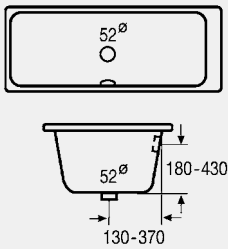

B 6145.5; 6148.1; 6149.11; 6161.11; 6161.16; 6161.32 + 6161.05/6161.09; 6163; 6163.1 + 6162.0/6162.09/ 6154.0/6155.0, 6161.60, 6161.61, 6161.62, 6167.11, 6170.11, 6171.11, 6175.1