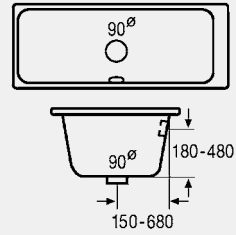

E 6141.12; 6141.17; 6141.33 + 6141.0/6141.09; 6142.33 + 6142.0/6142.09/6156.0/6157.0, 6143.12; 6149.22; 6148.2, 6141.72, 6141.70, 6141.71