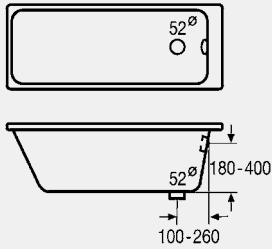

## Összeépítési segédlet

Vízvezetés-technika

Melyik lefolyókészlet melyik kádhoz illetve zuhanyozóhoz tartozik?

**viega**

**A** 6145.4; 6148.1; 6149.10; 6161.10; 6161.15; 6161.2; 6161.21 + 6161.0; 6161.22 + 6161.05/6161.09; 6161.219 + 6161.05/6161.09; 6162, 6162.1 + 6162.0/ 6162.09/6154.0/ 6155.0; 6162.175 + 6162.0/6162.09; 6162.45; 6162.875, 6167.10, 6170.10, 6171.10, 6161.52, 6161.50, 6161.51